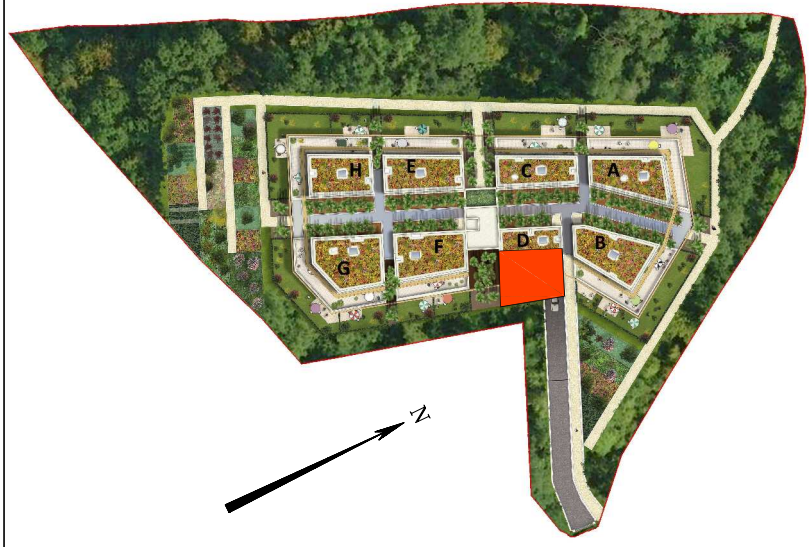

RESIDENCE "LE CLOS DES CHÊNES"

Batiment D

Niveau R+1

T2 D101

Surfaces habitables

Entrée	4.10 m ²
Cellier	2.75 m ²
Séjour	21.75 m ²
Cuisine	6.50 m ²
Chambre	12.50 m ²
Salle de bains	4.60 m ²
WC	2.00 m ²

Total habitable 54.20 m²

Loggias 8.60 m²

MODIFIÉ LE :