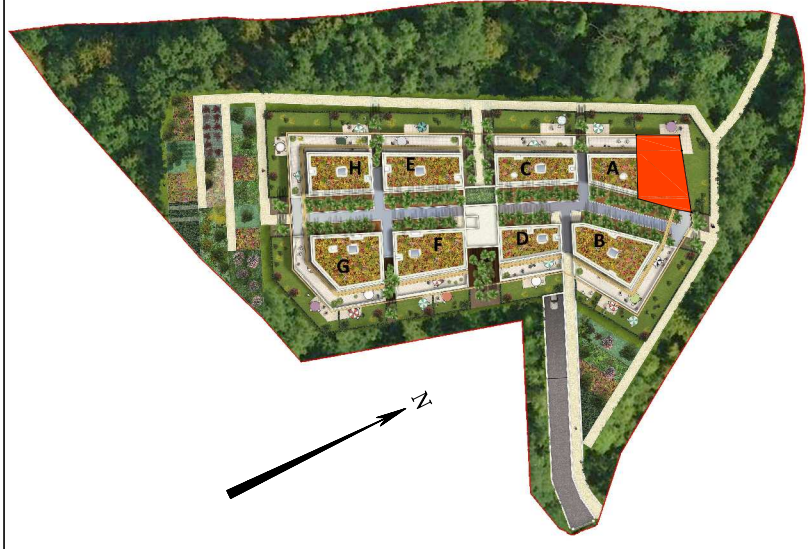

RESIDENCE "LE CLOS DES CHÊNES"

Batiment A

Niveau R+1

T2 A101

Surfaces habitables

Entrée	3.45 m ²
Séjour	20.25 m ²
Cuisine	9.90 m ²
Chambre	11.90 m ²
Salle de bains	4.00 m ²
Dégagement	2.50 m ²
WC	2.00 m ²

Total habitable 54.00 m²

Loggia 7.65 m²

MODIFIE LE :