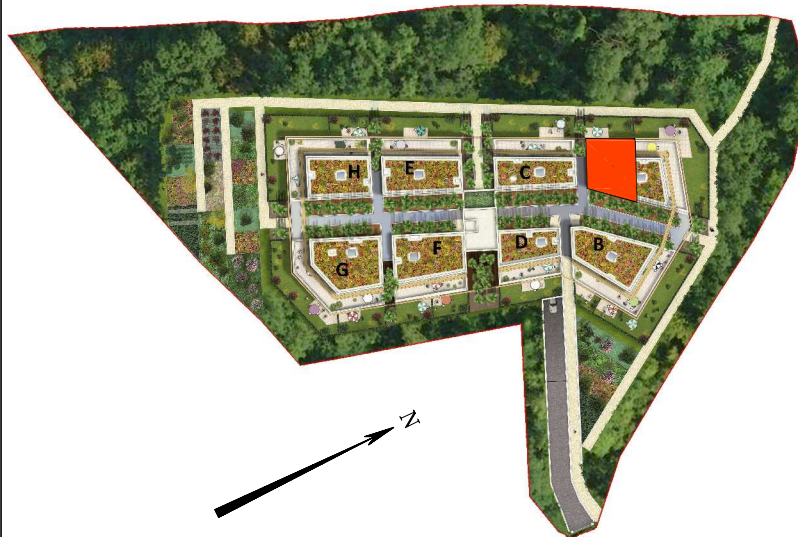

RESIDENCE "LE CLOS DES CHÊNES"

Batiment A	
Niveau R+1	
T2 A102	
Surfaces habitables	
Séjour	16.20 m ²
Cuisine	4.30 m ²
Chambre	12.20 m ²
Salle de bains	7.00 m ²
Dégagement	2.50 m ²
WC	1.80 m ²
Total habitable	44.00 m²
Loggia	6.45 m ²