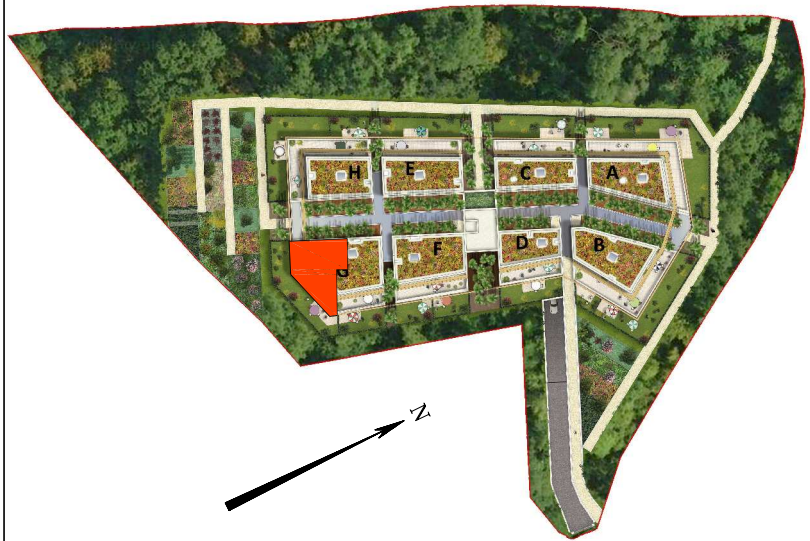

RESIDENCE "LE CLOS DES CHÊNES"

Batiment G
Niveau R+1
T2 G102

Surfaces habitables

Entrée	3.50 m ²
Séjour + cuisine	25.00 m ²
Chambre	11.80 m ²
Salle de bains	4.00 m ²
Dégagement	3.20 m ²
WC	2.50 m ²

Total habitable 50.00 m²

Loggia 5.50 m²

MODIFIÉ LE :