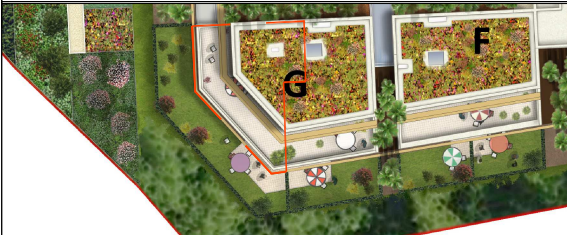

RESIDENCE "LE CLOS DES CHÊNES"

Batiment G
Niveau R+1
T2 G102

Surfaces habitables

Entrée	3.50 m ²
Séjour + cuisine	25.00 m ²
Chambre	11.80 m ²
Salle de bains	4.00 m ²
Dégagement	3.20 m ²
WC	2.50 m ²

Total habitable 50.00 m²

Loggia 5.50 m²

MODIFIÉ LE :