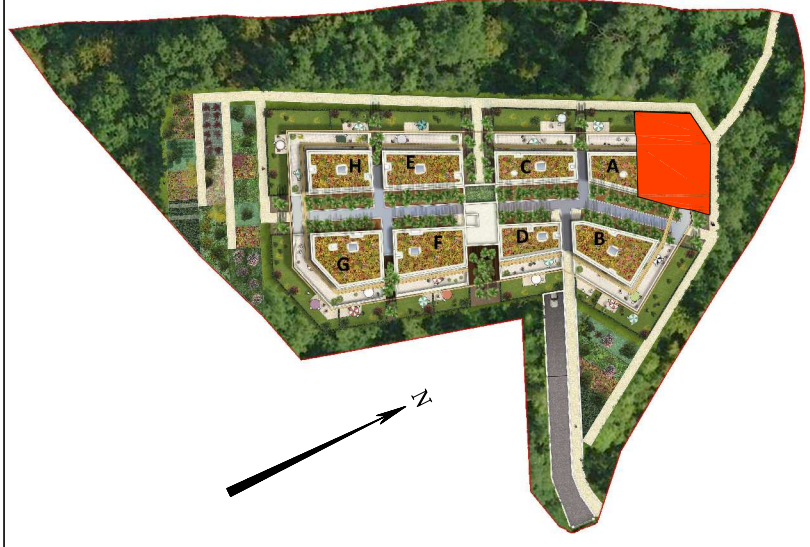

RESIDENCE "LE CLOS DES CHÊNES"

Batiment A	
Niveau RDC	
T2 A001	
Surfaces habitables	
Entrée	3.45 m ²
Séjour	20.25 m ²
Cuisine	9.90 m ²
Chambre	11.90 m ²
Salle de bains	4.00 m ²
Dégagement	2.50 m ²
WC	2.00 m ²
Total habitable	54.00 m²
Loggia	7.65 m ²
Jardin	71.00 m ²