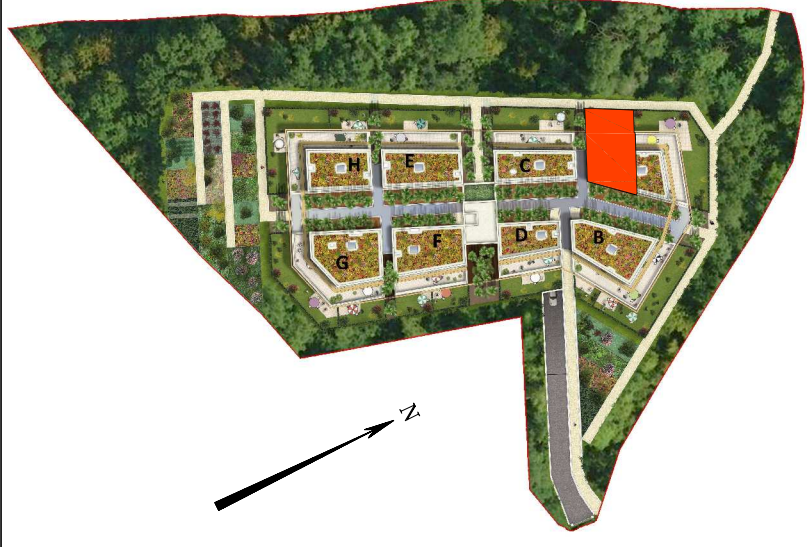

RESIDENCE "LE CLOS DES CHÊNES"

Batiment A	
Niveau RDC	
T2 A002	
Surfaces habitables	
Séjour	16.20 m ²
Cuisine	4.30 m ²
Chambre	12.20 m ²
Salle de bains	7.00 m ²
Dégagement	2.50 m ²
WC	1.80 m ²
Total habitable	44.00 m²
Loggia	6.45 m ²
Jardin	25.50 m ²