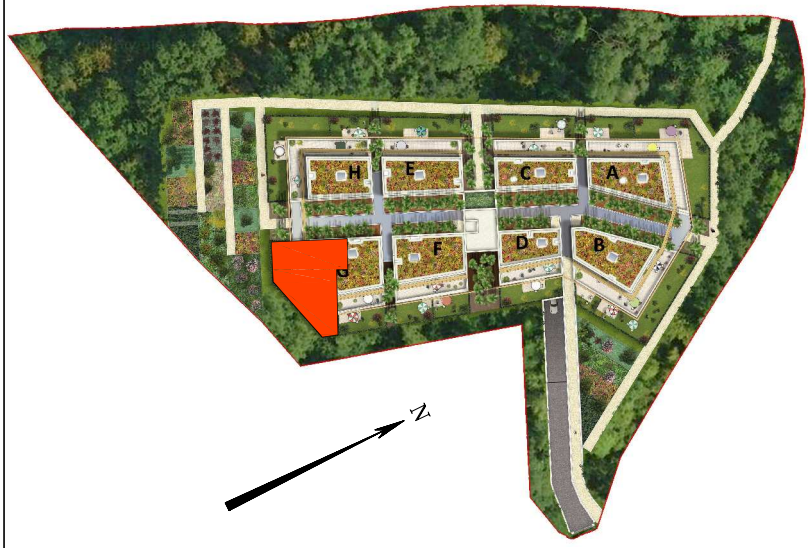

RESIDENCE "LE CLOS DES CHÊNES"

Batiment G
Niveau RDC
T2 G002

Surfaces habitables	
Entrée	3.50 m ²
Séjour + cuisine	25.00 m ²
Chambre	11.80 m ²
Salle de bains	4.00 m ²
Dégagement	3.20 m ²
WC	2.50 m ²
Total habitable	50.00 m²
Loggia	5.50 m ²
Jardin	53.20 m ²