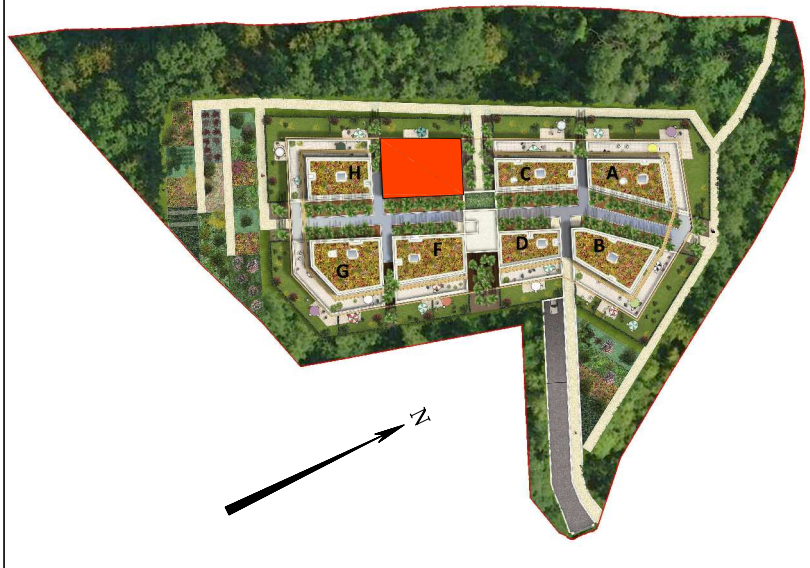

RESIDENCE "LE CLOS DES CHÊNES"

Batiment E
Niveau R+1
T3 E101

Surfaces habitables	
Entrée	2.80 m ²
Cellier	1.85 m ²
Séjour	22.55 m ²
Cuisine	11.35 m ²
Chambre 1	14.50 m ²
Chambre 2	10.55 m ²
Salle de bains	6.30 m ²
Dégagement	3.00 m ²
WC	1.80 m ²
Total habitable	74.70 m²
Loggias	11.90 m²