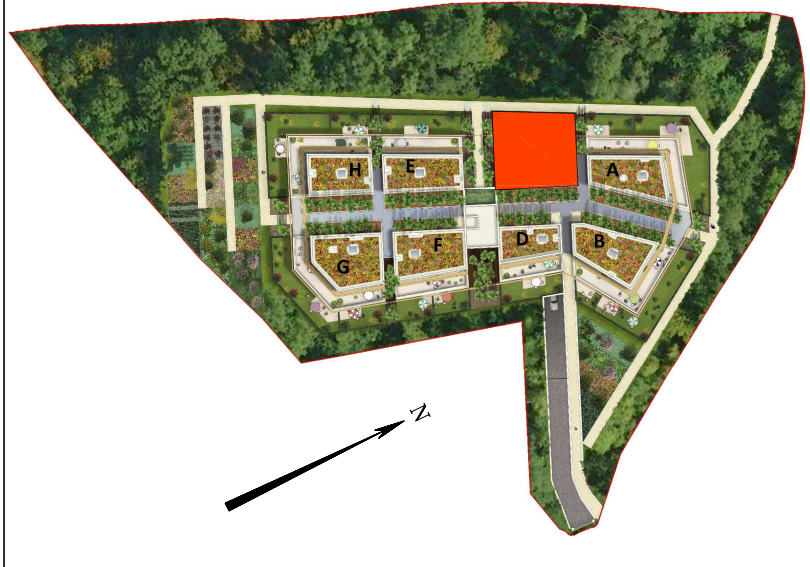

RESIDENCE "LE CLOS DES CHÊNES"

Batiment C	
Niveau RDC	
T3 C001	
Surfaces habitables	
Entrée	4.60 m ²
Cellier	2.00 m ²
Séjour	21.65 m ²
Cuisine	6.60 m ²
Chambre 1	12.40 m ²
Chambre 2	9.35 m ²
Salle de bains 1	4.35 m ²
Salle de bains 2	2.85 m ²
Dégagement	3.40 m ²
WC	1.80 m ²
Total habitable	69.00 m²
Loggia	8.35 m ²
Jardin	43.60 m ²